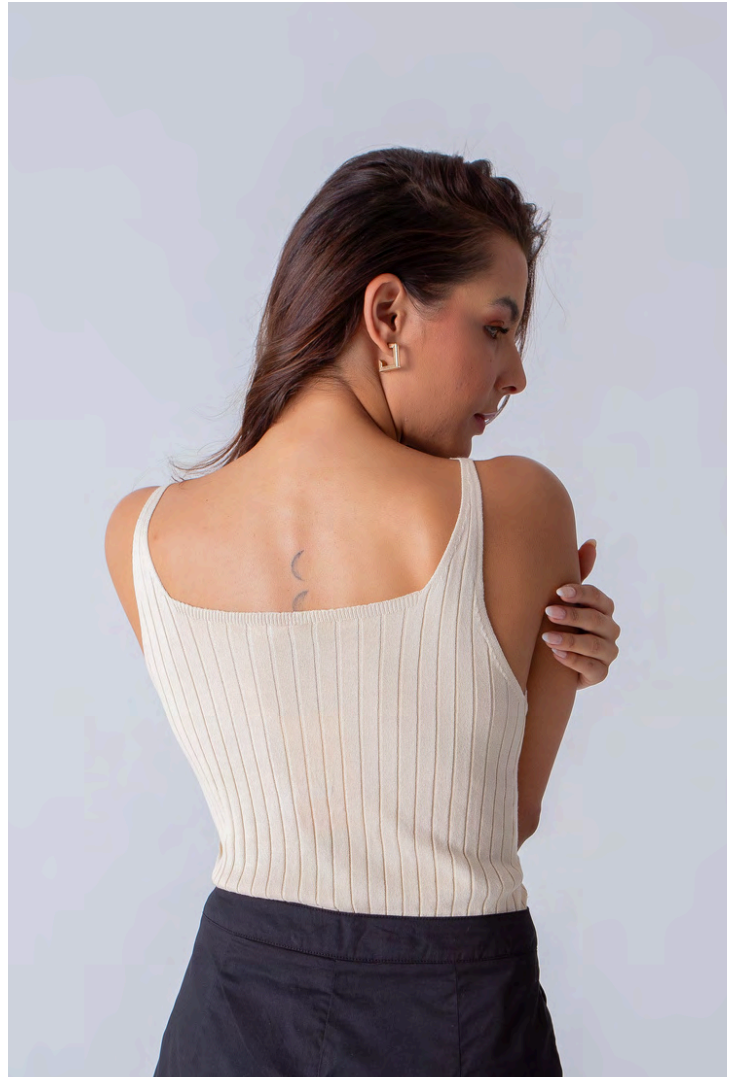

PAC. de 15 Peças / R\$44,90 x Peça

P	M	G
02	02	01

Negociações e preços especiais para Lojistas de Alto Atacado

Para compras, é necessário CNPJ e inscrição estadual (ICMS).

**CHOCCO
MINT**

	REGATA TRICOT
	REF.: RE23120F1
	COD.: 003779
	PAC. de 20 Peças
	/ R\$39,90 x Peça
	P M G
	02 02 01