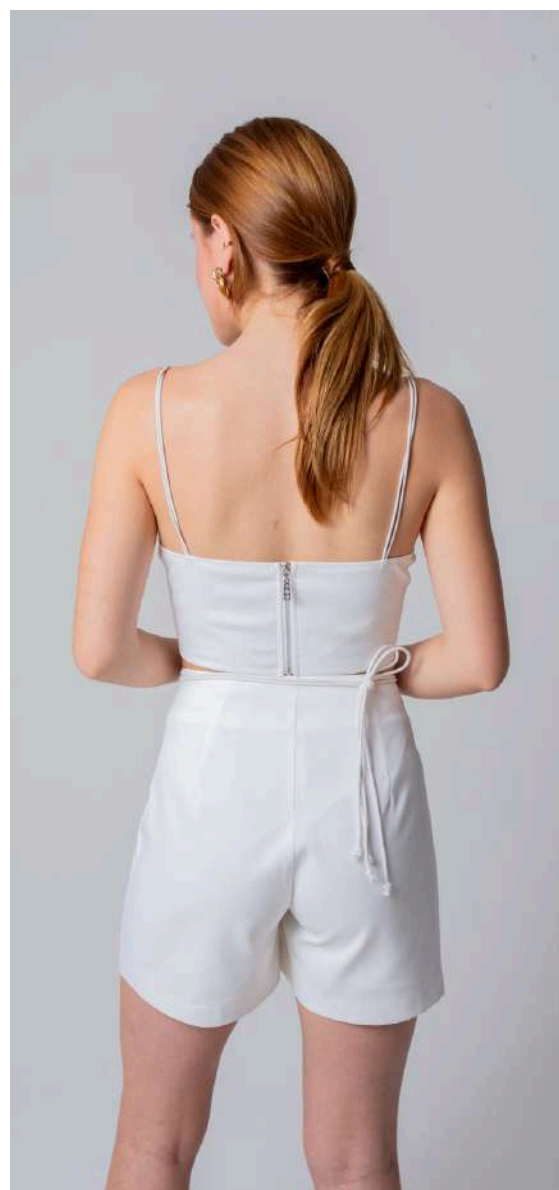

CHOCCO MINT

Coleção
SICILY
Summer 2025

CONJUNTO ALFAIATARIA CORDAS CÓS

REF. CJ24458A1 COD.: 017938

PAC. de 20 Peças

P M G

2 2 1

ESGOTADO

para entrega em agosto
2ª entrega: outubro/24 (**faça seu pedido**)

Negociações e preços especiais para Lojistas de Alto Atacado

Para compras, é necessário CNPJ e inscrição estadual (ICMS).