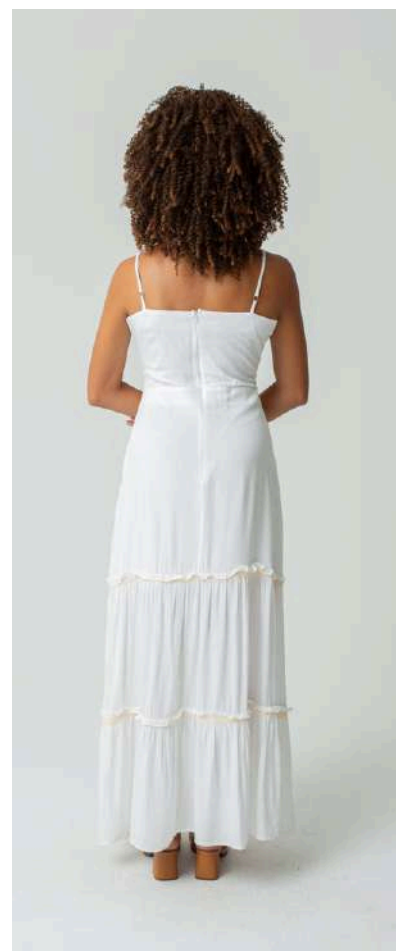

CHOCCO MINT

Coleção
SICILY
Summer 2025

VESTIDO MARIAS RENDA

REF. VE24241M1 COD.: 017985

PAC. de 15 Peças

P	M	G
2	2	1

Negociações e preços especiais para Lojistas de Alto Atacado

Para compras, é necessário CNPJ e inscrição estadual (ICMS).