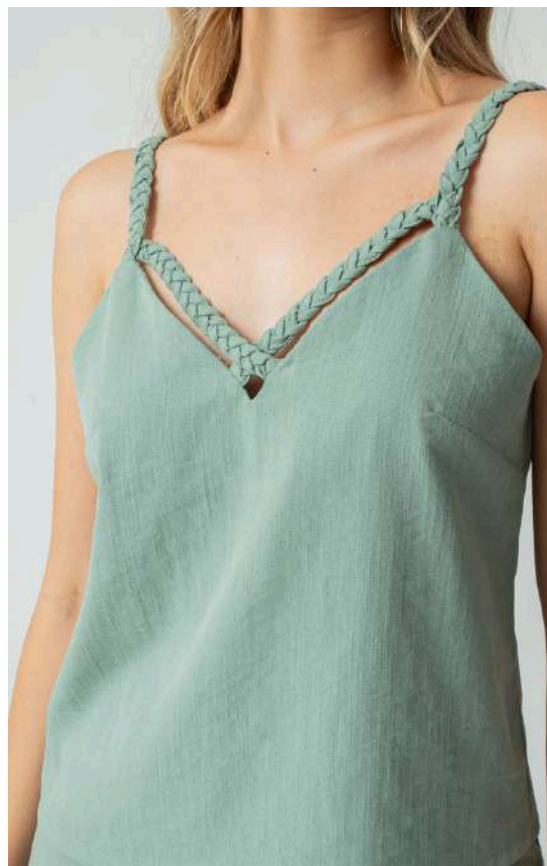

CHOCCO MINT

Coleção  
**SICILY**  
Summer 2025

**REGATA TRANÇA DECOTE**

REF. RE24217M1 COD.: 017976

PAC. de 20 Peças

**P**

**M**

**G**