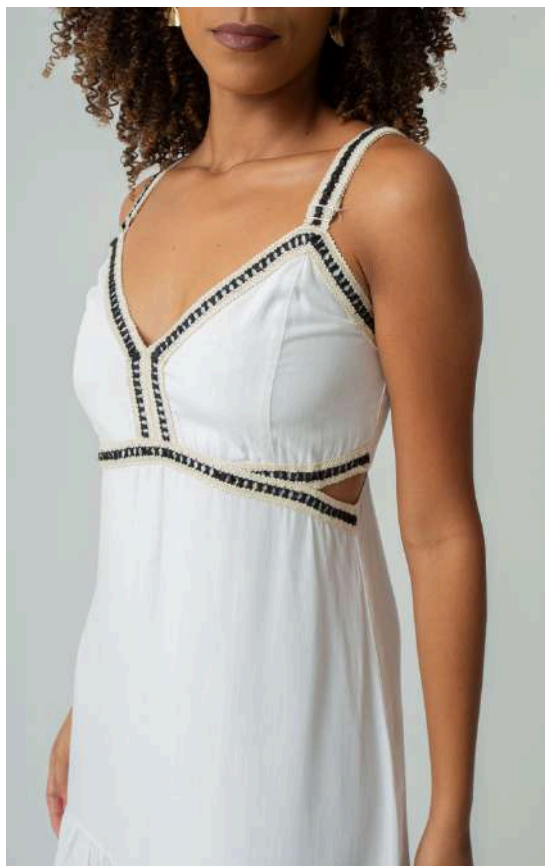

CHOCCO MINT

Coleção
SICILY
Summer 2025

VESTIDO ENTREMEIO

REF. VE24478L1 COD.: 017890

PAC. de 10 Peças

P	M	G
2	2	1

ESGOTADO

para entrega em agosto
2ª entrega: outubro/24 (faça seu pedido)

Negociações e preços especiais para Lojistas de Alto Atacado

Para compras, é necessário CNPJ e inscrição estadual (ICMS).