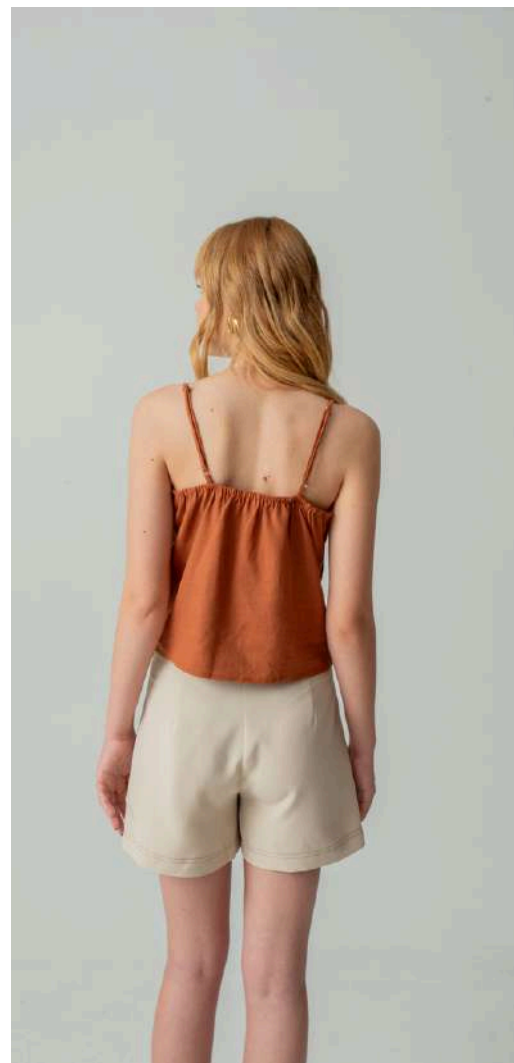

CHOCCO MINT

Coleção
SICILY
Summer 2025

REGATA DE LINHO ALÇAS TRANÇAS

REF. RE24470L1 COD.: 017874

PAC. de 20 Peças

P	M	G
2	2	1

SHORTS SAIA PESPONTADO

REF. SH24287A1 COD.: 017925

PAC. de 18 Peças

P	M	G
2	2	2

ESGOTADO

para entrega em agosto
2ª entrega: outubro/24 (faça seu pedido)

Negociações e preços especiais para Lojistas de Alto Atacado

Para compras, é necessário CNPJ e inscrição estadual (ICMS).