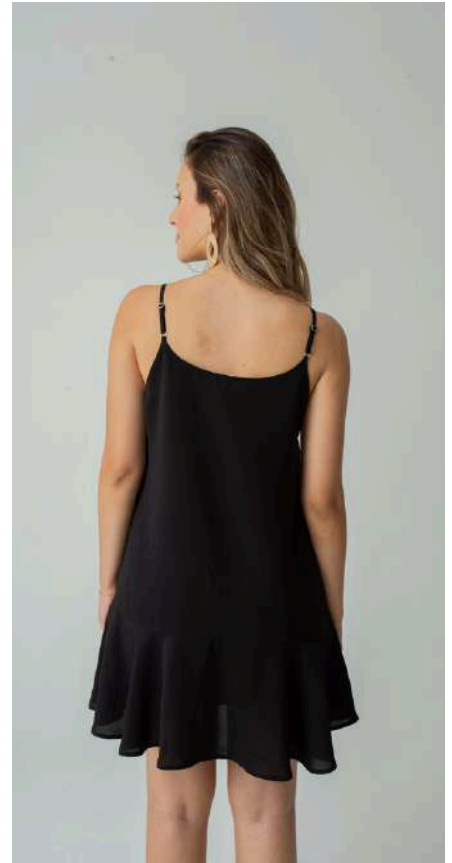

CHOCCO MINT

Coleção
SICILY
Summer 2025

VESTIDO CURTO ARGOLAS

REF. VE24350L1 COD.: 017855

PAC. de 20 Peças

P	M	G
2	2	1

Negociações e preços especiais para Lojistas de Alto Atacado

Para compras, é necessário CNPJ e inscrição estadual (ICMS).