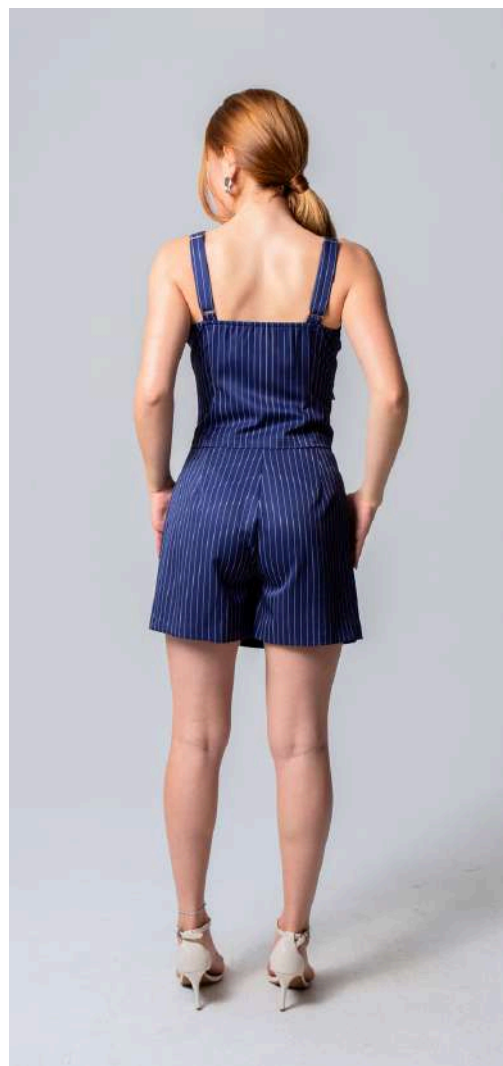

CHOCCO MINT

Coleção
SICILY
Summer 2025

CROPPED COLETE BOLSO CARGO

REF. CR24317A1 COD.: 017913

PAC. de 10 Peças

P	M	G
2	2	1

SHORTS SAIA FENDA

REF. SH24274A1 COD.: 017896

PAC. de 10 Peças

P	M	G
2	2	1

Negociações e preços especiais para Lojistas de Alto Atacado

Para compras, é necessário CNPJ e inscrição estadual (ICMS).