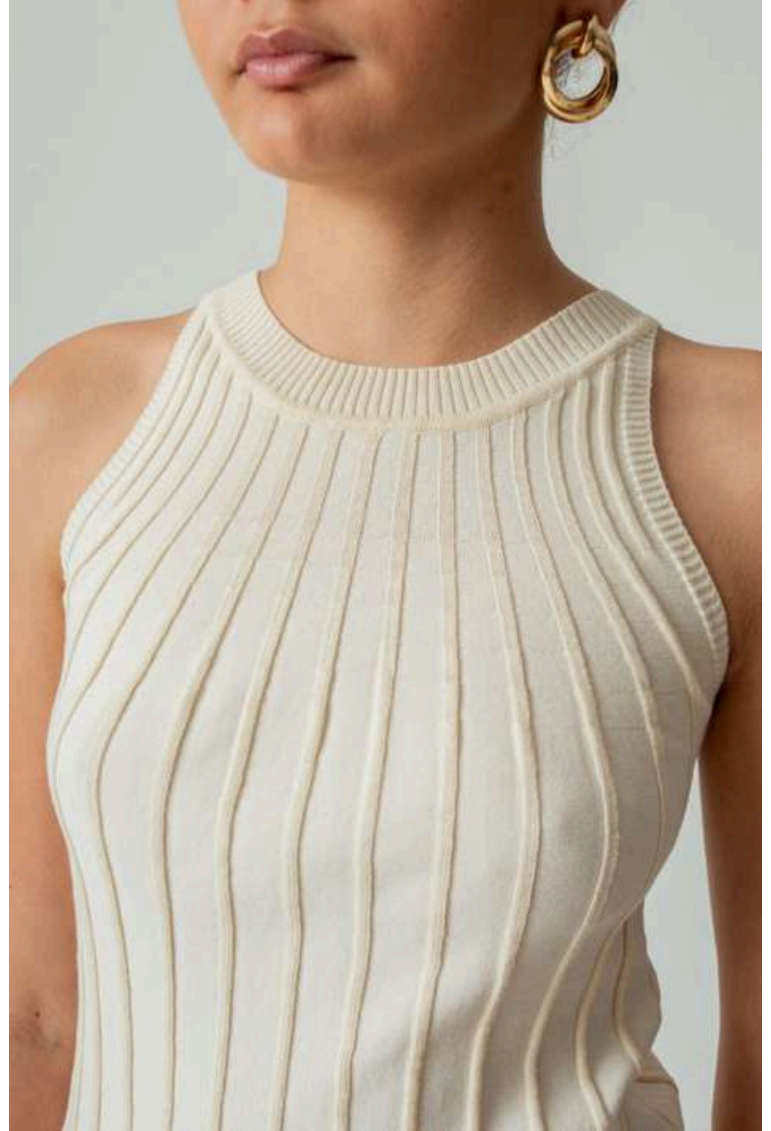

Para compras, é necessário CNPJ e inscrição estadual (ICMS).

CHOCCO MINT

Coleção  
**SICILY**  
Summer 2025

**REGATA MODAL HALTER**

REF. MO24646R1 COD.: 019961

PAC. de 20 Peças

| P | M | G |
|---|---|---|
| 2 | 2 | 1 |