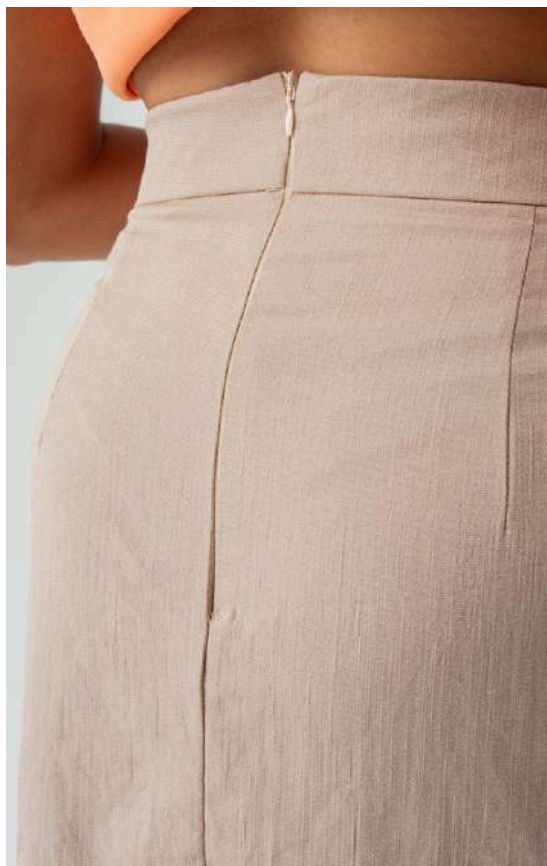

CHOCCO MINT

Coleção
SICILY
Summer 2025

BLUSA TRANSPASSADA COSTAS

REF. RE24214M1 COD.: 017973

PAC. de 20 Peças

P M G

2 2 1

SAIA CAMADAS BOTÃO ENCAPADO

REF. SA24216M1 COD.: 017975

PAC. de 20 Peças

P M G

2 2 1

Negociações e preços especiais para Lojistas de Alto Atacado

Para compras, é necessário CNPJ e inscrição estadual (ICMS).