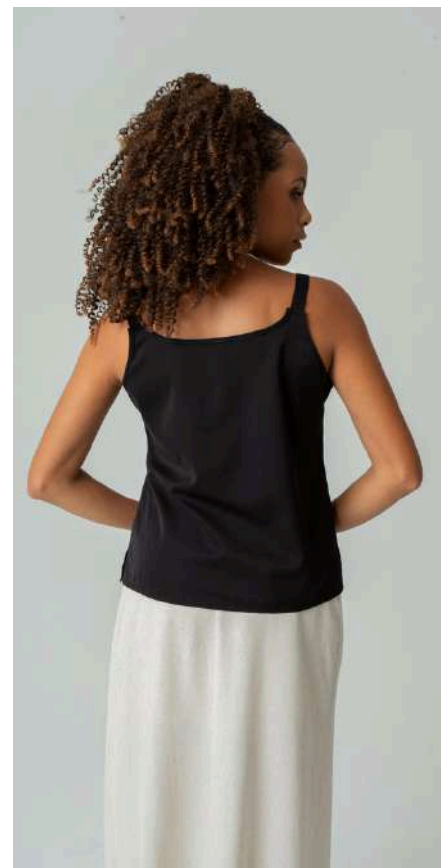

CHOCCO MINT

Coleção
SICILY
Summer 2025

	REGATA 2 ARGOLAS			
	REF. RE24208M1	COD.: 017970		
	PAC. de 20 Peças			
	P	M	G	
	2	2	1	

	SAIA DUPLA ARGOLA LINHO			
	REF. SA24447Y1#D	COD.: 017900		
	PAC. de 20 Peças			
	P	M	G	
	2	2	1	

ESGOTADO

para entrega em agosto
2ª entrega: outubro/24 (faça seu pedido)

Negociações e preços especiais para Lojistas de Alto Atacado

Para compras, é necessário CNPJ e inscrição estadual (ICMS).