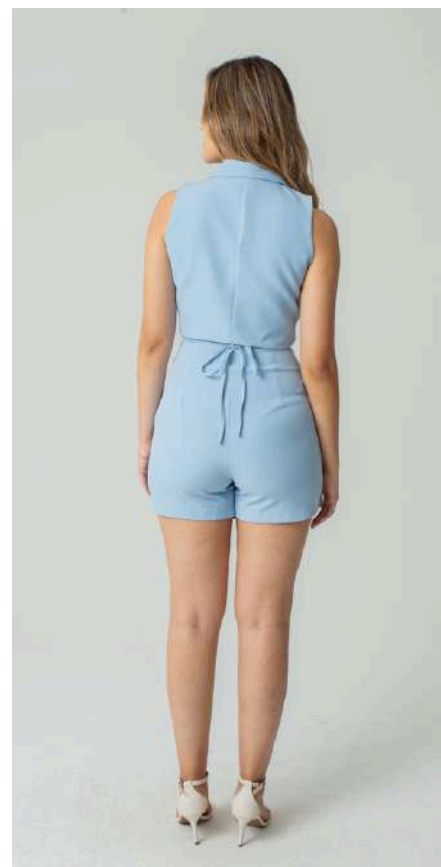

CHOCCO MINT

Coleção
SICILY
Summer 2025

COLETE TRANSPASSADO ED

REF. CO24243M1 COD.: 017961

PAC. de 20 Peças

	P	M	G
	2	2	1

ESGOTADO

para entrega em agosto
2ª entrega: outubro/24 (**faça seu pedido**)

SHORTS SAIA ED

REF. SH24233M1 COD.: 017953

PAC. de 20 Peças

	P	M	G
	2	2	1

ESGOTADO

para entrega em agosto
2ª entrega: outubro/24 (**faça seu pedido**)

Negociações e preços especiais para Lojistas de Alto Atacado

Para compras, é necessário CNPJ e inscrição estadual (ICMS).