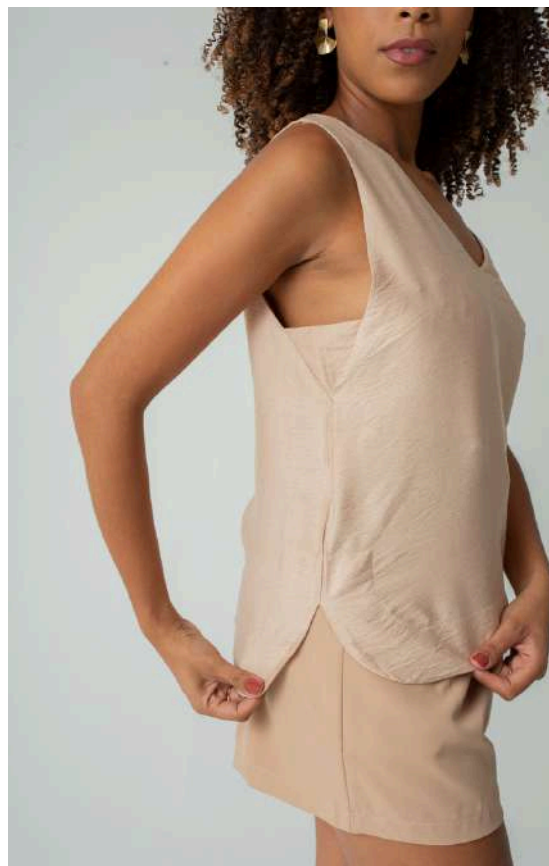

CHOCCO MINT

Coleção
SICILY
Summer 2025

REGATA V TRIÂNGULO

REF. RE24232M1 COD.: 017984

PAC. de 15 Peças

P	M	G
2	2	1

Negociações e preços especiais para Lojistas de Alto Atacado

Para compras, é necessário CNPJ e inscrição estadual (ICMS).