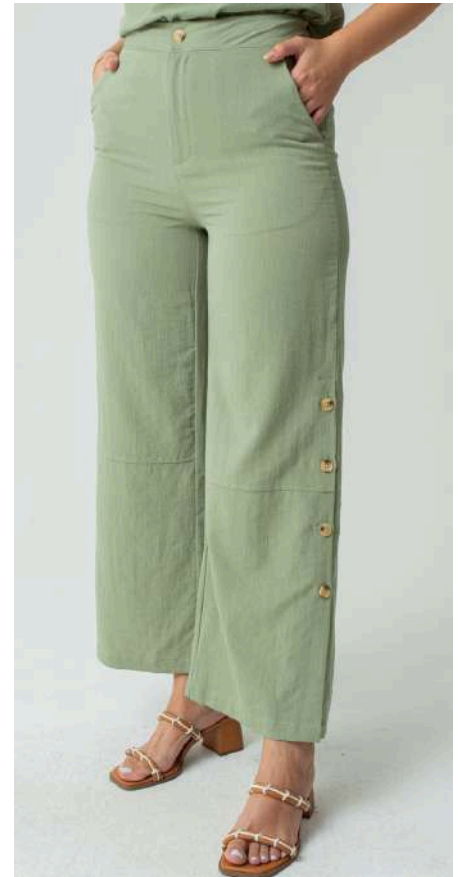

CHOCCO MINT

Coleção
SICILY
Summer 2025

CONJUNTO BOTÕES TARTARUGA

REF. CJ24358L1 COD.: 017881

PAC. de 20 Peças

P

M

G

2

2

1

ESGOTADO

para entrega em agosto

2ª entrega: outubro/24 (faça seu pedido)

Negociações e preços especiais para Lojistas de Alto Atacado

Para compras, é necessário CNPJ e inscrição estadual (ICMS).