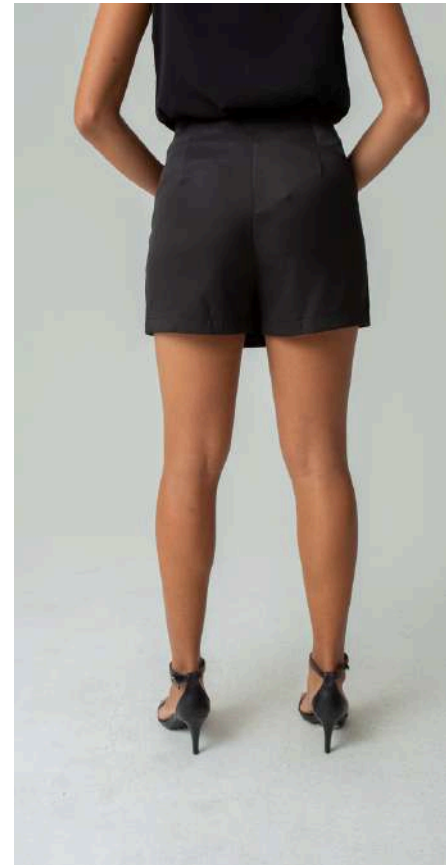

CHOCCO MINT

Coleção
SICILY
Summer 2025

REGATA ARGOLAS

REF. RE24359L1 COD.: 017856

PAC. de 20 Peças

P M G

2 2 1

SHORTS SAIA ED

REF. SH24233M1 COD.: 017953

PAC. de 20 Peças

P M G

2 2 1

ESGOTADO

para entrega em agosto
2ª entrega: outubro/24 (faça seu pedido)

Negociações e preços especiais para Lojistas de Alto Atacado

Para compras, é necessário CNPJ e inscrição estadual (ICMS).