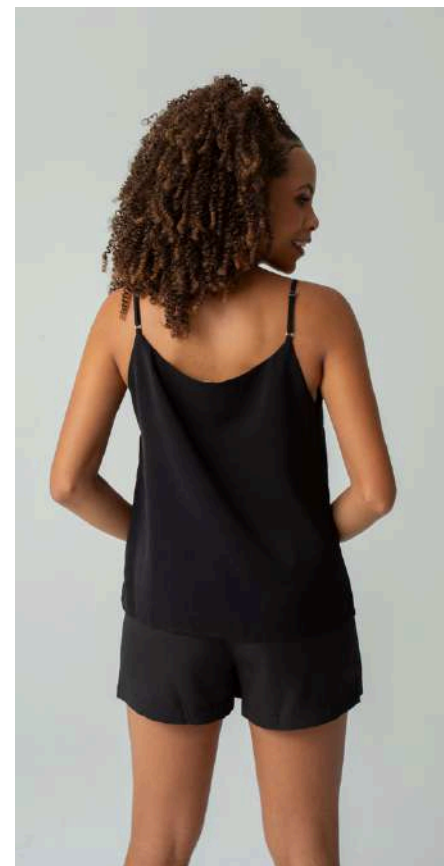

CHOCCO MINT

Coleção
SICILY
Summer 2025

REGATA ARGOLAS

REF. RE24359L1 COD.: 017856

PAC. de 20 Peças

P M G

2 2 1

SHORTS SAIA ED

REF. SH24233M1 COD.: 017953

PAC. de 20 Peças

P M G

2 2 1

ESGOTADO

para entrega em agosto
2ª entrega: outubro/24 (faça seu pedido)

Negociações e preços especiais para Lojistas de Alto Atacado

Para compras, é necessário CNPJ e inscrição estadual (ICMS).