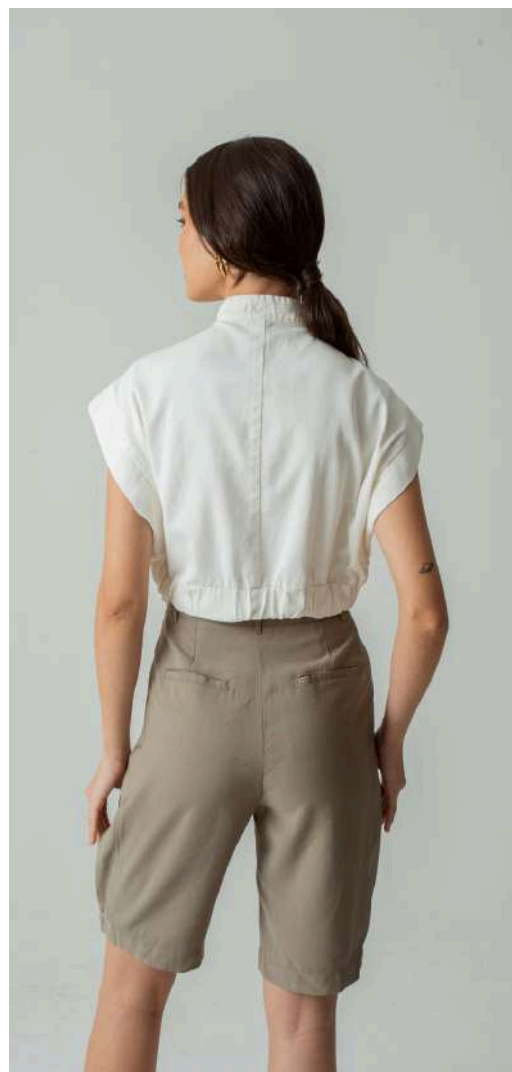

CHOCCO MINT

Coleção
SICILY
Summer 2025

consulte os preços
do nosso jeans

JORTS ALCA BOTÃO

REF. SH24304A1 COD.: 017929

PAC. de 24 Peças

P   **M**   **G**

2   2   2

ESGOTADO

para entrega em agosto
2ª entrega: outubro/24 (**faça seu pedido**)

Negociações e preços especiais para Lojistas de Alto Atacado

Para compras, é necessário CNPJ e inscrição estadual (ICMS).