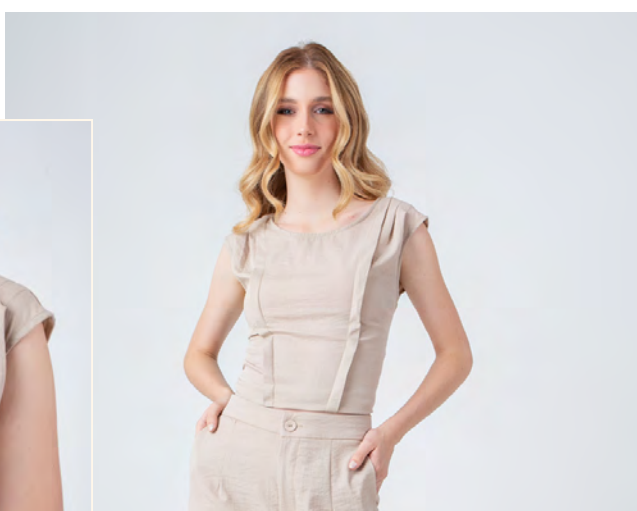

Vibes
Resort
VERÃO 2024

CORES

- **BLUSA PREGAS**
- REF.: BL23024A1
- COD.: 003615
- PAC. de 20 Peças / **R$54,90 x Peça**

P	M	G
02	02	01

CHOCCO MINT

Para compras, é necessário CNPJ e inscrição estadual (ICMS).